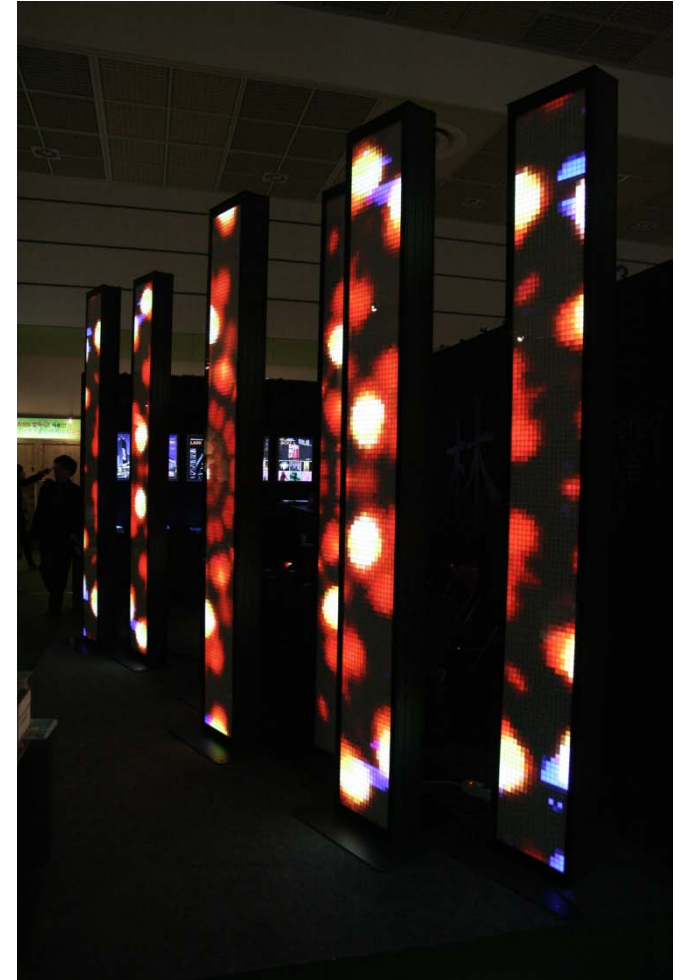

2. 제품의 주요특징

- 슬림한 컬럼 디자인, 블랙 아웃라인 프레임 처리된 고급스러운 스크린 윈도우
- 근접거리에서 전혀 눈부심이 없고 화면이 꺼졌을 때 고급스러운 마감 구조
- 글자와 영상이 독립적으로 구현되는 해상도
- 떨어져 있는 미디어 폴들을 통합적으로 연출
- 220V 전원과 데이터 케이블 한 개만 연결하면 동작하는 간편한 설치 구조
- 외부 설치가 가능한 방수구조
- 제품의 높이와 폭은 자유롭게 확장이나 축소가 가능한 주문형 제작구조

3. SPECIFICATIONS

- PRODUCT CODES : BK-13053
- MATERIAL : Body in aluminum and galvanized steel chromate pre-treated finished polyurethane coated RAL7039 matt black.
  5mm Toughened safety glass cover
- DIMENSIONS : 350mm(W) x 140mm(D) x 2700mm(H)
- WEIGHT : 75kg
- PROTECTION CLASS : IP55, Class I
- OPERATING TEMPERATURE : -20°C~50°C
- POWER SUPPLY : 100~240VAC 50~60Hz
- POWER CONSUMPTION : 175W max
- PIXEL PITCH : 37.5mm
- RESOLUTION : 8x56
- VIEW ANGLE : 140°x140°
- CONTROL : IMAGE-LED Protocol